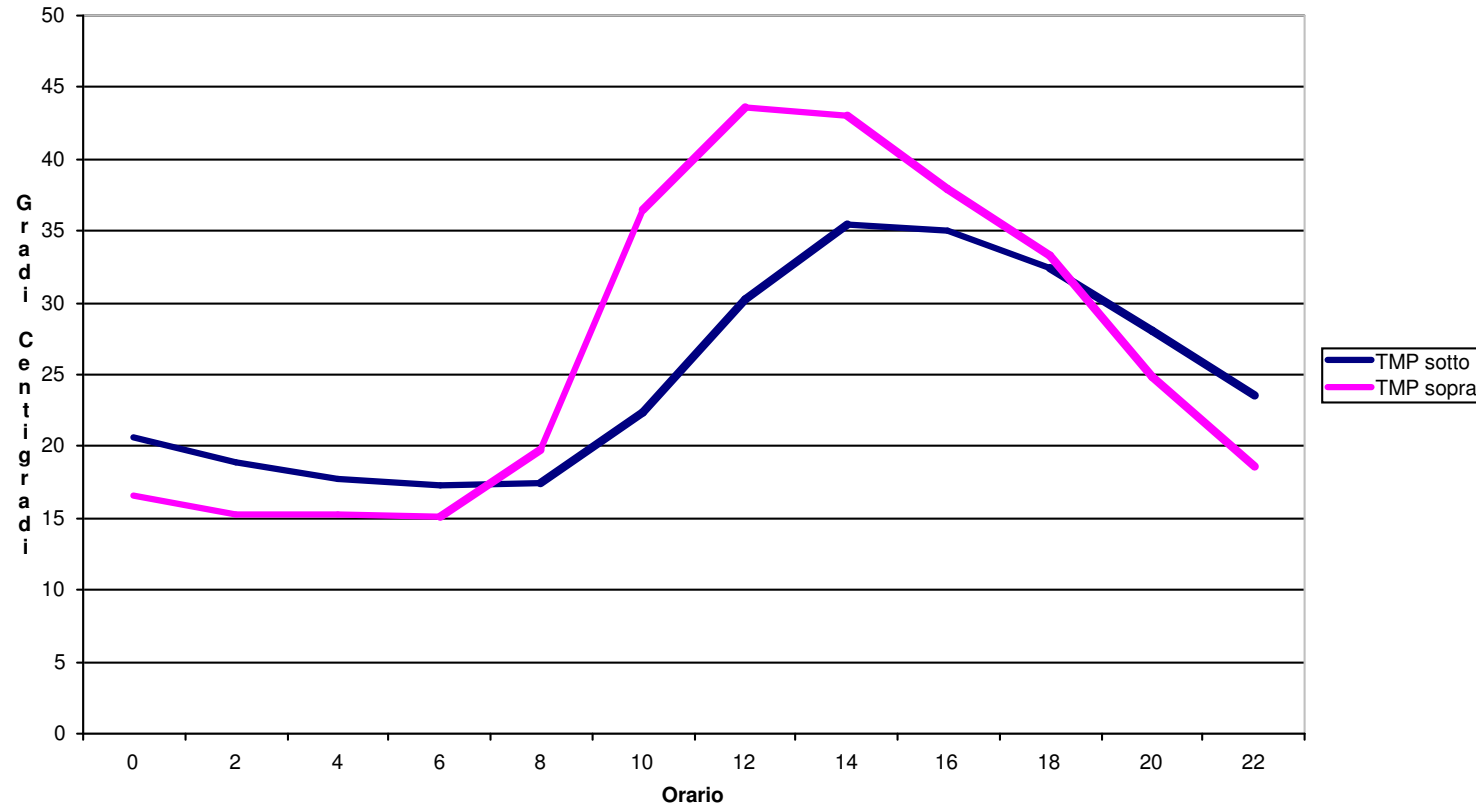

Andamento temperature medie su pensile Dolianova (CA) - mese di giugno

Andamento temperature massime e minime su pensile Dolianova (CA) - mese di giugno

Andamento temperature medie su pensile Dolianova (CA) - mese di luglio

Andamento temperature massime e minime su pensile Dolianova (CA) - mese di luglio

Il verde, da subito e dove lo vuoi tu

Andamento temperature medie su pensile con irrigazione Baggiovara (MO) - mese di giugno