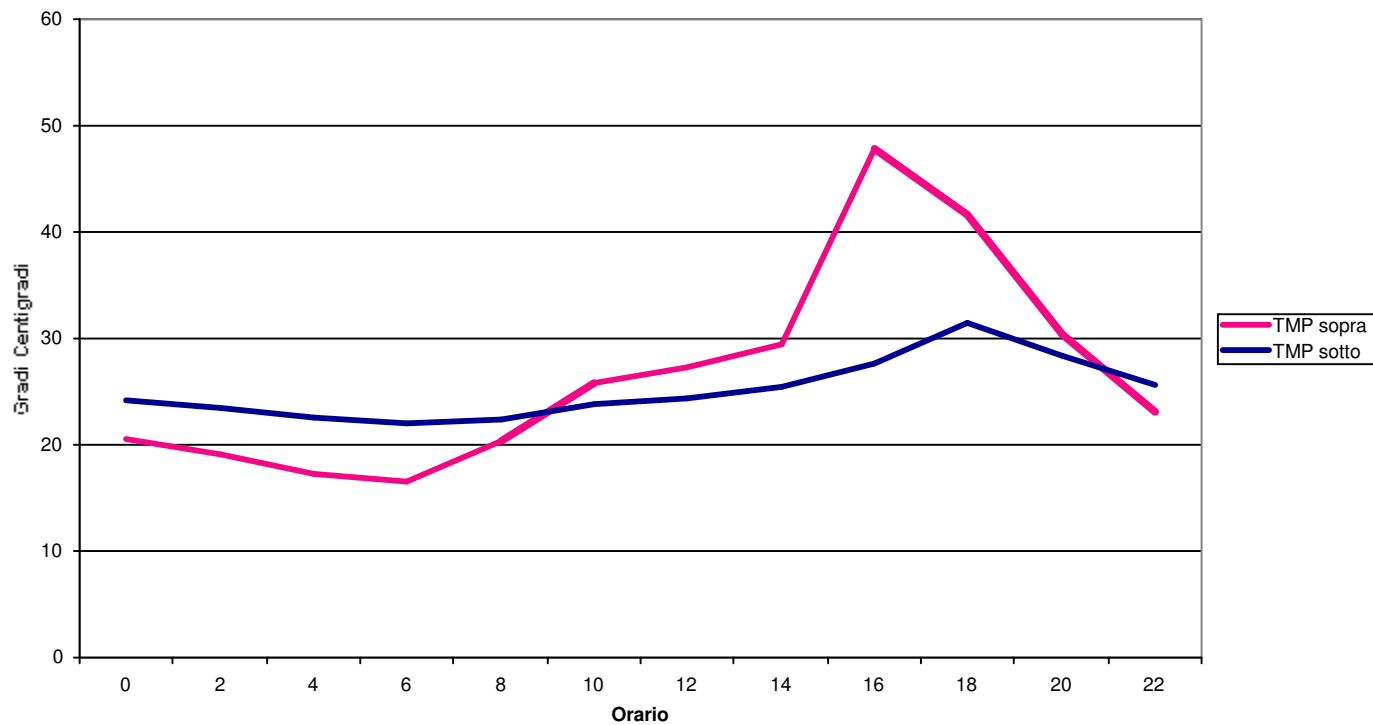

Andamento temperature massime e minime su pensile Dolianova (CA) - mese di luglio

Il verde, da subito e dove lo vuoi tu

Andamento temperature medie su pensile con irrigazione Baggiovara (MO) - mese di giugno

Il verde, da subito e dove lo vuoi tu

Andamento temperature minime e massime su pensile con irrigazione Baggiovara (MO) - mese di giugno

Il verde, da subito e dove lo vuoi tu

Andamento temperature medie su pensile con irrigazione Baggiovara (MO) - mese di luglio

Il verde, da subito e dove lo vuoi tu

Andamento temperature massime e minime su pensile con irrigazione Baggiovara (MO) - mese di luglio

Il verde, da subito e dove lo vuoi tu

Andamento temperature medie su pensile senza irrigazione Baggiovara (MO) - mese di giugno

Il verde, da subito e dove lo vuoi tu

Andamento temperature minime e massime su pensile senza irrigazione Baggiovara (MO) - mese di giugno

Il verde, da subito e dove lo vuoi tu

Andamento temperature medie su pensile senza irrigazione Baggiovara (MO) - mese di luglio