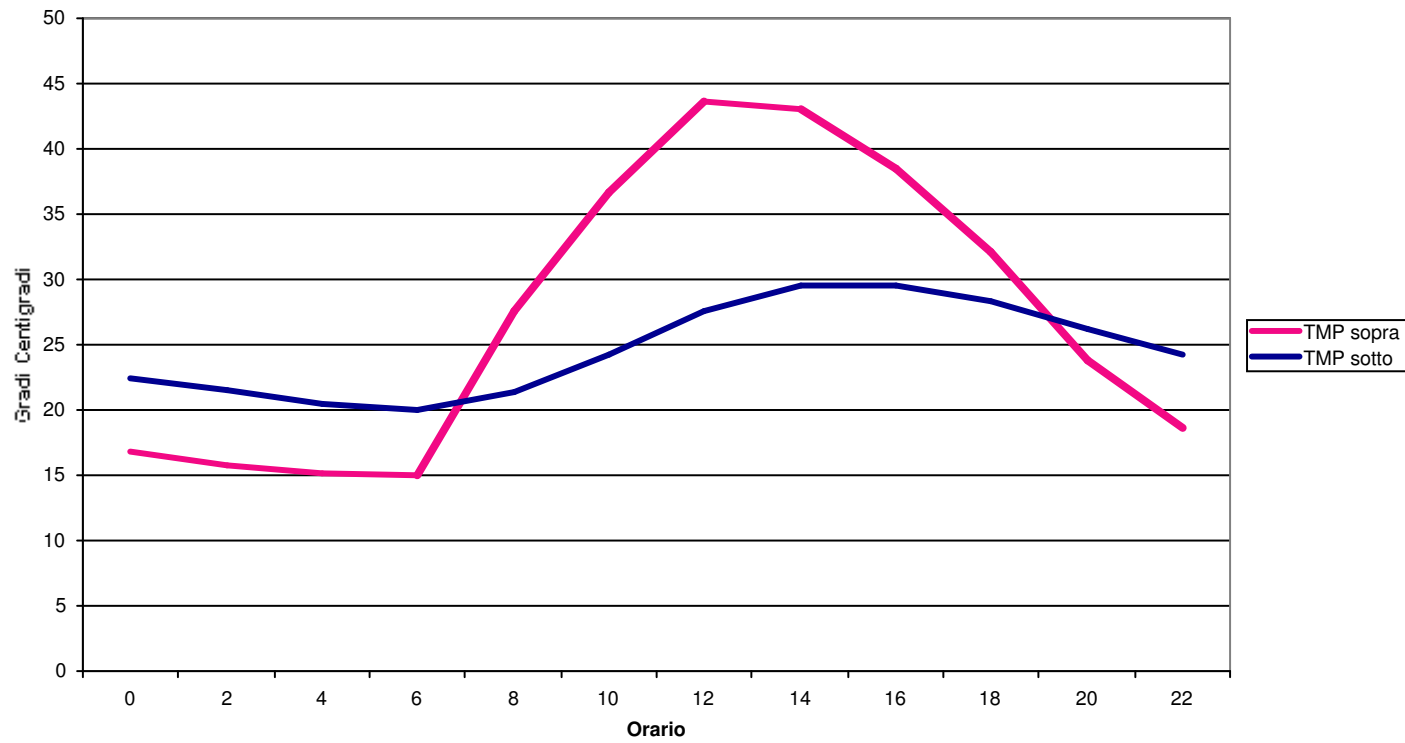

Il verde, da subito e dove lo vuoi tu

Andamento temperature minime e massime su pensile con irrigazione Baggiovara (MO) - mese di giugno

Il verde, da subito e dove lo vuoi tu

Andamento temperature medie su pensile con irrigazione Baggiovara (MO) - mese di luglio

Il verde, da subito e dove lo vuoi tu

Andamento temperature massime e minime su pensile con irrigazione Baggiovara (MO) - mese di luglio

Il verde, da subito e dove lo vuoi tu

Andamento temperature medie su pensile senza irrigazione Baggiovara (MO) - mese di giugno

Il verde, da subito e dove lo vuoi tu

Andamento temperature minime e massime su pensile senza irrigazione Baggiovara (MO) - mese di giugno

Il verde, da subito e dove lo vuoi tu

Andamento temperature medie su pensile senza irrigazione Baggiovara (MO) - mese di luglio