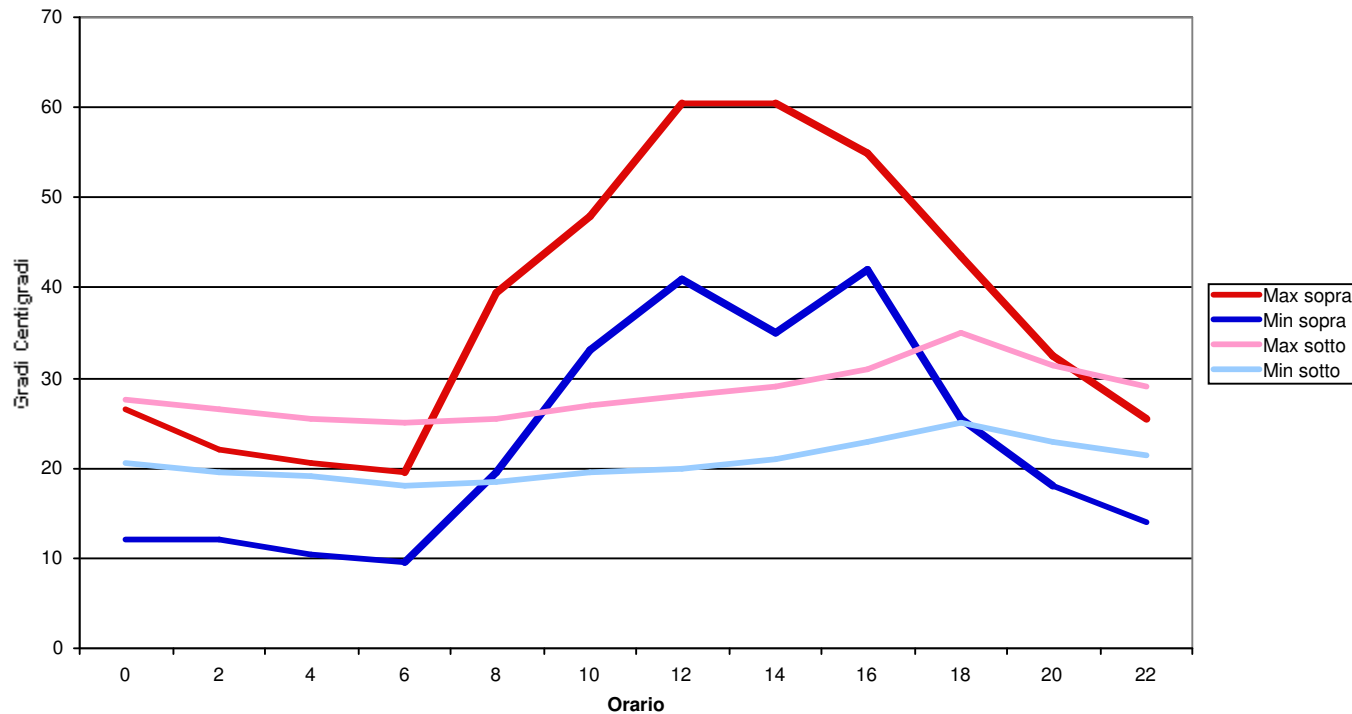

Il verde, da subito e dove lo vuoi tu

Andamento temperature minime e massime su pensile con irrigazione Baggiovara (MO) - mese di giugno

Il verde, da subito e dove lo vuoi tu

Andamento temperature medie su pensile con irrigazione Baggiovara (MO) - mese di luglio

Il verde, da subito e dove lo vuoi tu

Andamento temperature massime e minime su pensile con irrigazione Baggiovara (MO) - mese di luglio

Il verde, da subito e dove lo vuoi tu

Andamento temperature medie su pensile senza irrigazione Baggiovara (MO) - mese di giugno

Il verde, da subito e dove lo vuoi tu

Andamento temperature minime e massime su pensile senza irrigazione Baggiovara (MO) - mese di giugno

Il verde, da subito e dove lo vuoi tu

Andamento temperature medie su pensile senza irrigazione Baggiovara (MO) - mese di luglio

Il verde, da subito e dove lo vuoi tu

Andamento temperature minime e massime su pensile senza irrigazione Baggiovara (MO) - mese di luglio

Il verde, da subito e dove lo vuoi tu

Sistemi Poliflor: i vantaggi per le pubbliche amministrazioni