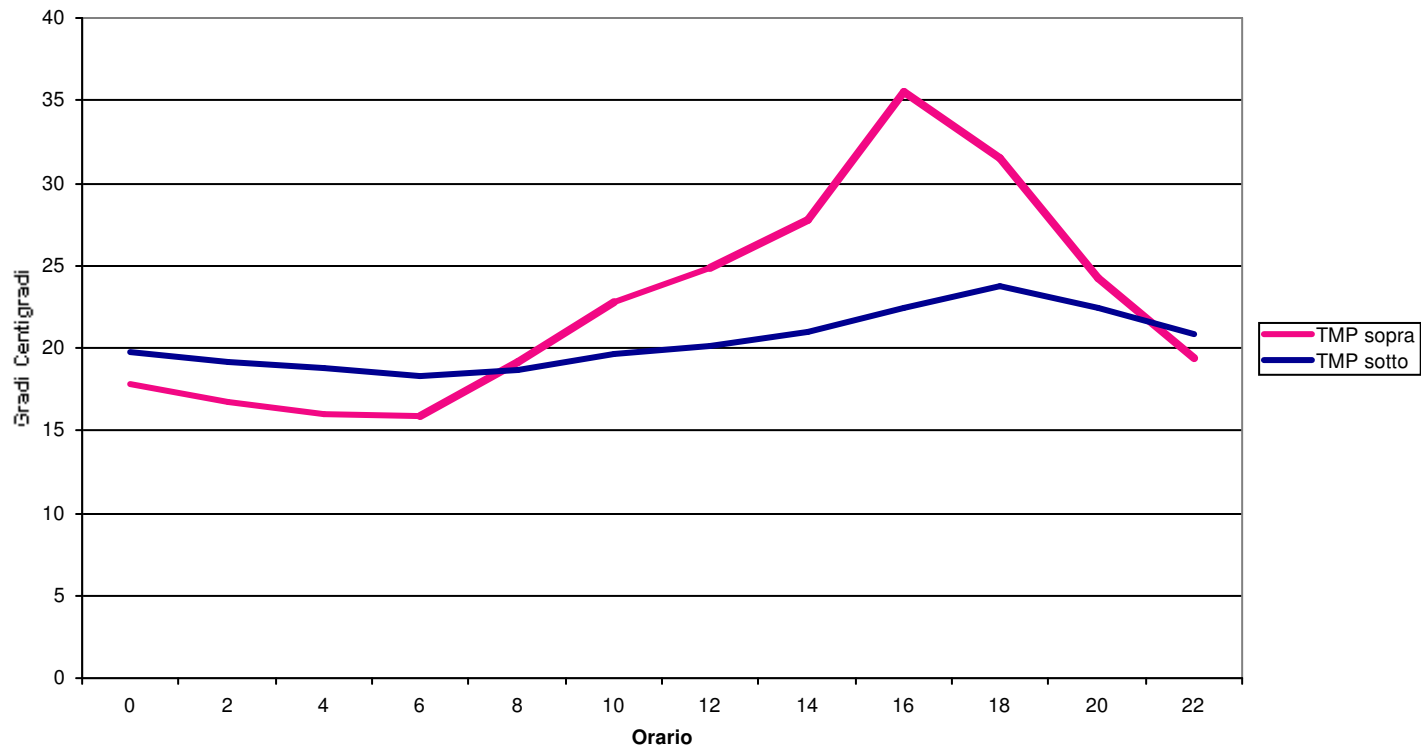

Andamento temperature medie su pensile Dolianova (CA) - mese di giugno

Andamento temperature massime e minime su pensile Dolianova (CA) - mese di giugno

Andamento temperature medie su pensile Dolianova (CA) - mese di luglio

Andamento temperature massime e minime su pensile Dolianova (CA) - mese di luglio

Il verde, da subito e dove lo vuoi tu

Andamento temperature medie su pensile con irrigazione Baggiovara (MO) - mese di giugno