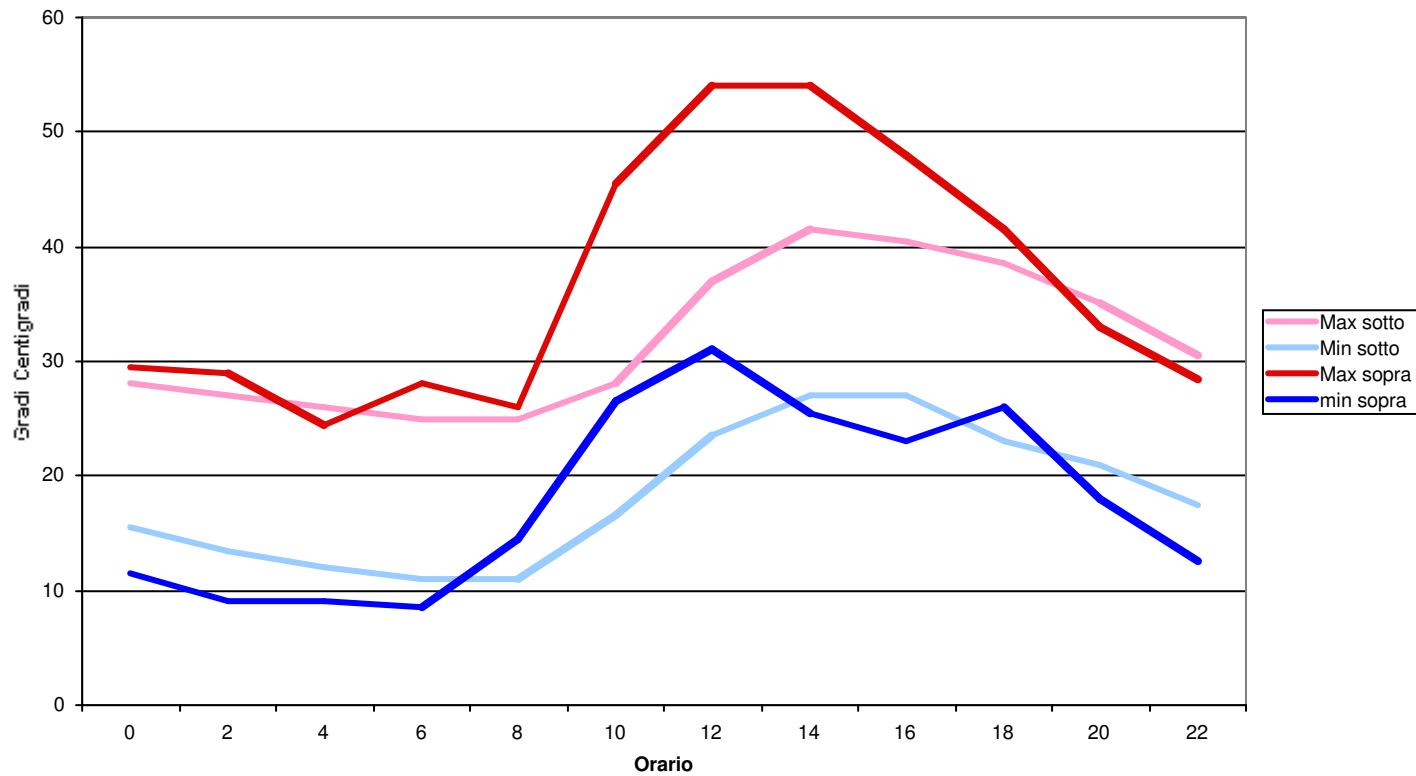

Il verde, da subito e dove lo vuoi tu

Il verde pensile estensivo

Il verde, da subito e dove lo vuoi tu

Verde pensile estensivo in piano

Il verde, da subito e dove lo vuoi tu

Verde pensile estensivo in pendenza

Il verde, da subito e dove lo vuoi tu

Comportamento termico del tetto verde: i primi risultati sperimentali

**Una ricerca volta ad individuare i vantaggi in
termini di coibentazione offerti dal sistema del
tetto verde Poliflor**

Andamento temperature medie su pensile Dolianova (CA) - mese di giugno

Andamento temperature massime e minime su pensile Dolianova (CA) - mese di giugno

Andamento temperature medie su pensile Dolianova (CA) - mese di luglio