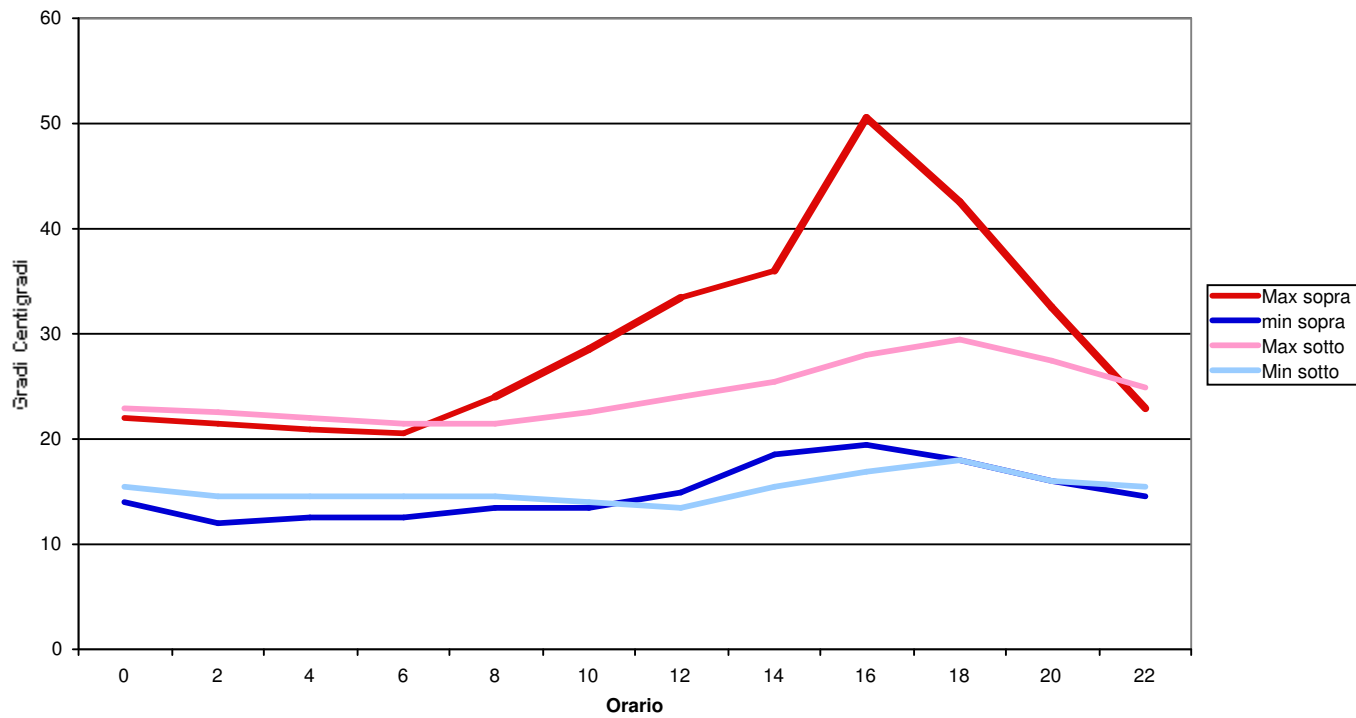

Andamento temperature medie su pensile Dolianova (CA) - mese di giugno

Andamento temperature massime e minime su pensile Dolianova (CA) - mese di giugno

Andamento temperature medie su pensile Dolianova (CA) - mese di luglio

Andamento temperature massime e minime su pensile Dolianova (CA) - mese di luglio

Il verde, da subito e dove lo vuoi tu

Andamento temperature medie su pensile con irrigazione Baggiovara (MO) - mese di giugno

Il verde, da subito e dove lo vuoi tu

Andamento temperature minime e massime su pensile con irrigazione Baggiovara (MO) - mese di giugno

Il verde, da subito e dove lo vuoi tu

Andamento temperature medie su pensile con irrigazione Baggiovara (MO) - mese di luglio

Il verde, da subito e dove lo vuoi tu

Andamento temperature massime e minime su pensile con irrigazione Baggiovara (MO) - mese di luglio

Il verde, da subito e dove lo vuoi tu

Andamento temperature medie su pensile senza irrigazione Baggiovara (MO) - mese di giugno