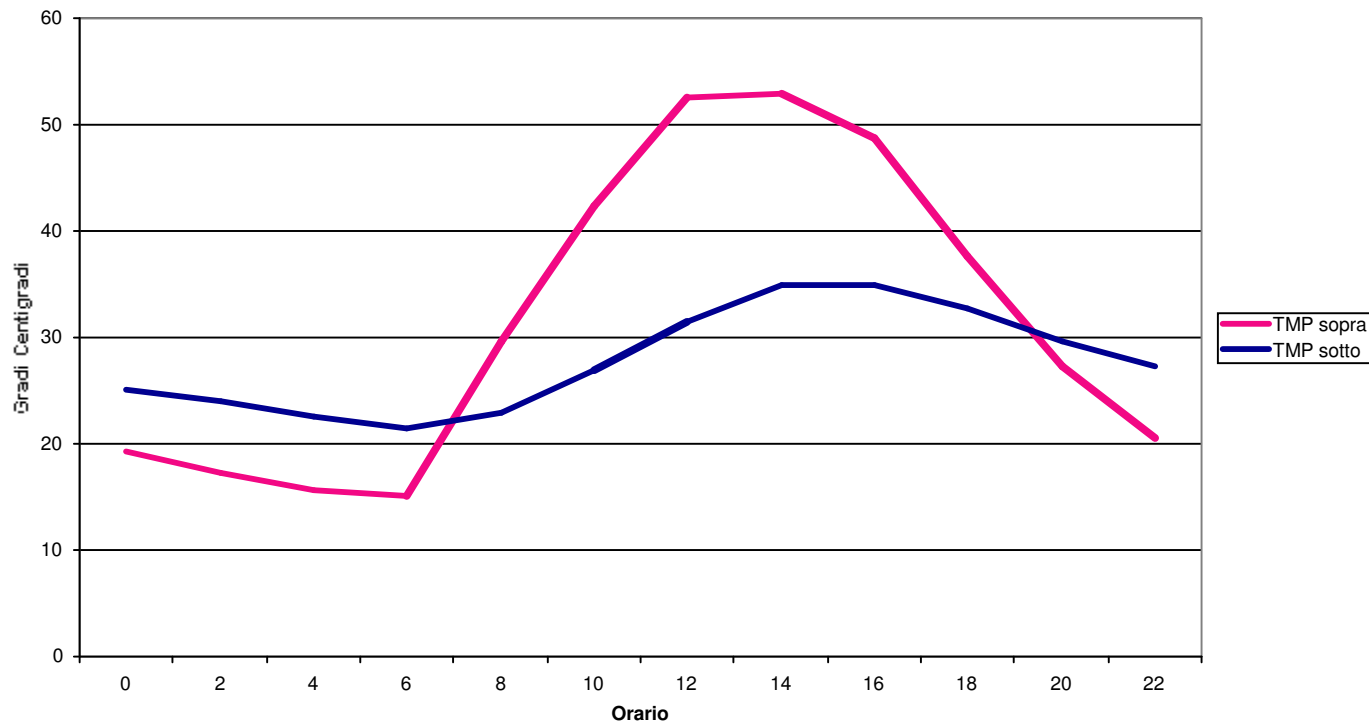

Il verde, da subito e dove lo vuoi tu

Andamento temperature massime e minime su pensile con irrigazione Baggiovara (MO) - mese di luglio

Il verde, da subito e dove lo vuoi tu

Andamento temperature medie su pensile senza irrigazione Baggiovara (MO) - mese di giugno

Il verde, da subito e dove lo vuoi tu

Andamento temperature minime e massime su pensile senza irrigazione Baggiovara (MO) - mese di giugno

Il verde, da subito e dove lo vuoi tu

Andamento temperature medie su pensile senza irrigazione Baggiovara (MO) - mese di luglio