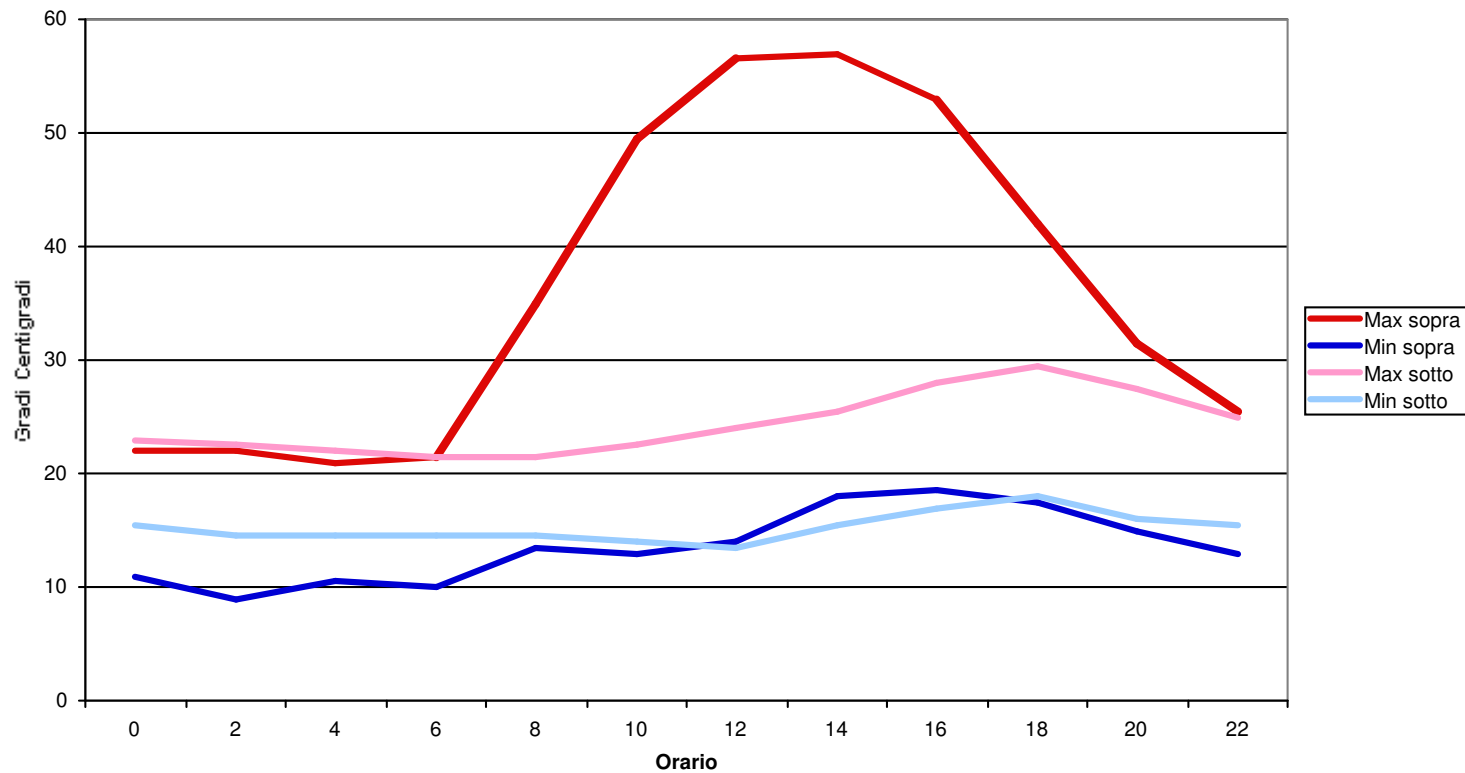

Il verde, da subito e dove lo vuoi tu

Andamento temperature minime e massime su pensile con irrigazione Baggiovara (MO) - mese di giugno

Il verde, da subito e dove lo vuoi tu

Andamento temperature medie su pensile con irrigazione Baggiovara (MO) - mese di luglio

Il verde, da subito e dove lo vuoi tu

Andamento temperature massime e minime su pensile con irrigazione Baggiovara (MO) - mese di luglio

Il verde, da subito e dove lo vuoi tu

Andamento temperature medie su pensile senza irrigazione Baggiovara (MO) - mese di giugno

Il verde, da subito e dove lo vuoi tu

Andamento temperature minime e massime su pensile senza irrigazione Baggiovara (MO) - mese di giugno

Il verde, da subito e dove lo vuoi tu

Andamento temperature medie su pensile senza irrigazione Baggiovara (MO) - mese di luglio