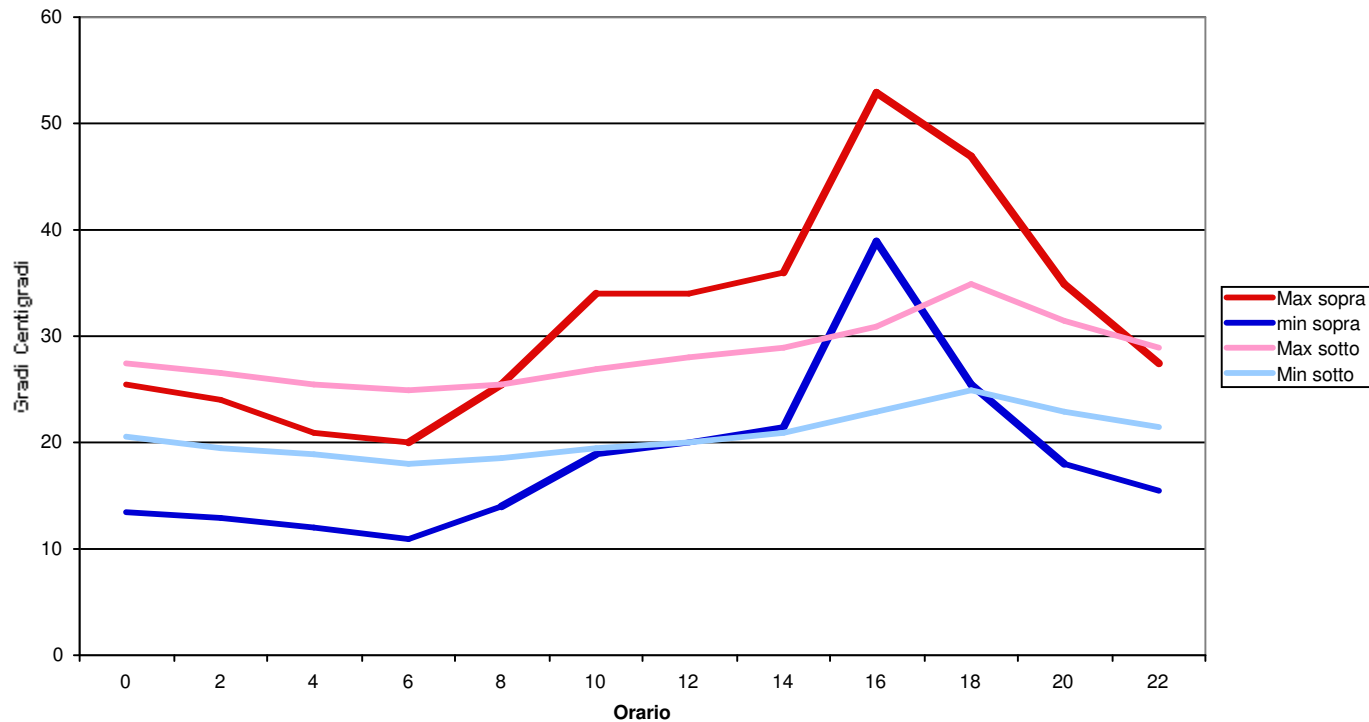

Andamento temperature massime e minime su pensile Dolianova (CA) - mese di luglio

Il verde, da subito e dove lo vuoi tu

Andamento temperature medie su pensile con irrigazione Baggiovara (MO) - mese di giugno

Il verde, da subito e dove lo vuoi tu

Andamento temperature minime e massime su pensile con irrigazione Baggiovara (MO) - mese di giugno

Il verde, da subito e dove lo vuoi tu

Andamento temperature medie su pensile con irrigazione Baggiovara (MO) - mese di luglio

Il verde, da subito e dove lo vuoi tu

Andamento temperature massime e minime su pensile con irrigazione Baggiovara (MO) - mese di luglio

Il verde, da subito e dove lo vuoi tu

Andamento temperature medie su pensile senza irrigazione Baggiovara (MO) - mese di giugno

Il verde, da subito e dove lo vuoi tu

Andamento temperature minime e massime su pensile senza irrigazione Baggiovara (MO) - mese di giugno

Il verde, da subito e dove lo vuoi tu

Andamento temperature medie su pensile senza irrigazione Baggiovara (MO) - mese di luglio