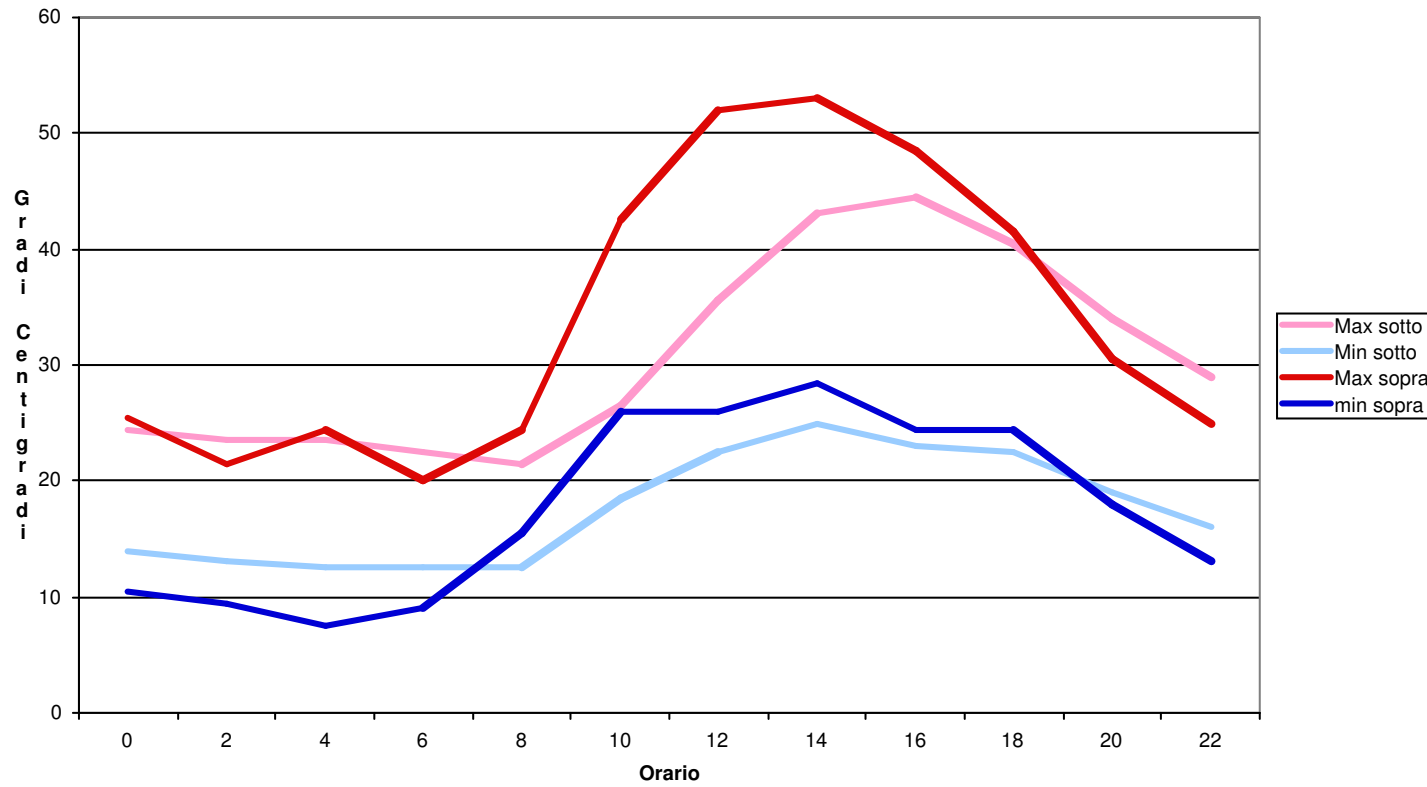

Andamento temperature medie su pensile Dolianova (CA) - mese di giugno

Andamento temperature massime e minime su pensile Dolianova (CA) - mese di giugno

Andamento temperature medie su pensile Dolianova (CA) - mese di luglio

Andamento temperature massime e minime su pensile Dolianova (CA) - mese di luglio

Il verde, da subito e dove lo vuoi tu

Andamento temperature medie su pensile con irrigazione Baggiovara (MO) - mese di giugno