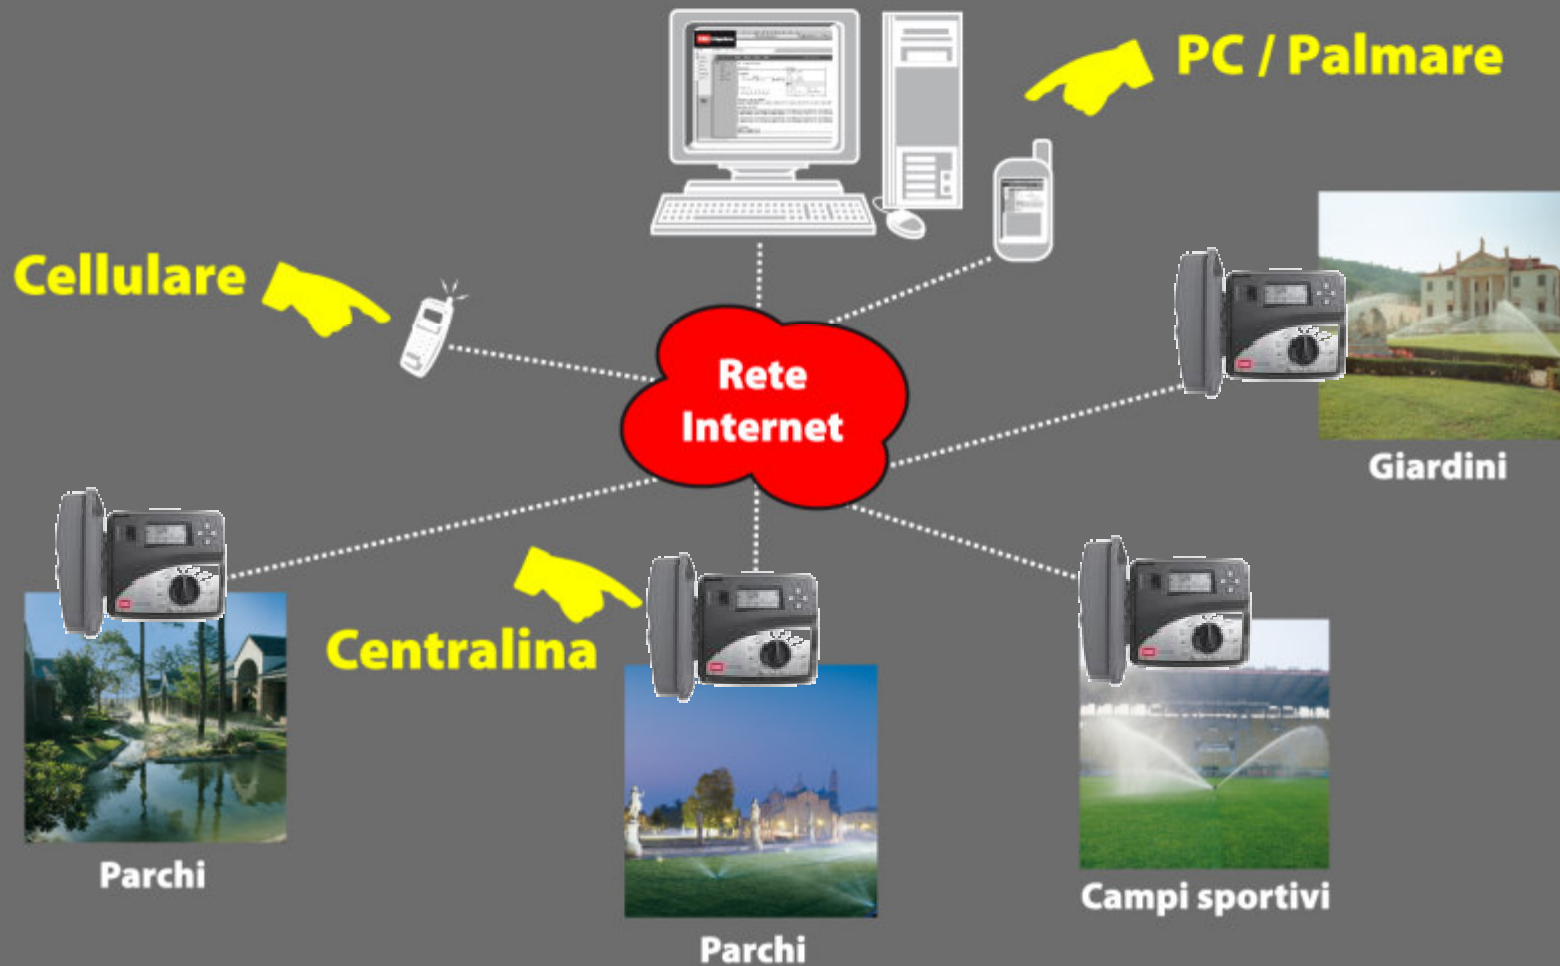

TORO. Irrigazione

TriComm

**Semplice è gestire
via internet**

Gian Domenico Dorigo - Amm. Del. Prato Verde SpA

- **TriComm** perché può utilizzare **tre** modalità di programmazione

- Il sistema TriComm interagisce con le centraline via Internet
- Gestione da qualsiasi punto dal quale sia accessibile un collegamento alla rete

- **Quale è la differenza fra TriComm e i sistemi di controllo tradizionali?**

L'architettura con sistemi tradizionali a batteria

Dare l'acqua che serve in ogni stagione

Funzionamento **ON/OFF**

**Dare l'acqua che serve in ogni stagione
non sprecarla**

Dare l'acqua che serve in ogni stagione **OGNI GIORNO**

Temperatura
Umidità
Ventosità
etc.

L'architettura di un Sistema centralizzato

E' possibile da un unico punto:

- regolare periodicamente tutte le unità di campo
- effettuare interventi ad hoc su una singola unità
- ricevere allarmi e ri-trasmetterli

- **Massima modularità del sistema e delle centraline/unità di campo**
- **Vantaggioso**
- **Affidabile**

Semplice è gestire l'irrigazione

- **IN ogni luogo**
- **DA ogni luogo**
- **24 ore su 24**
- **7 giorni su 7**