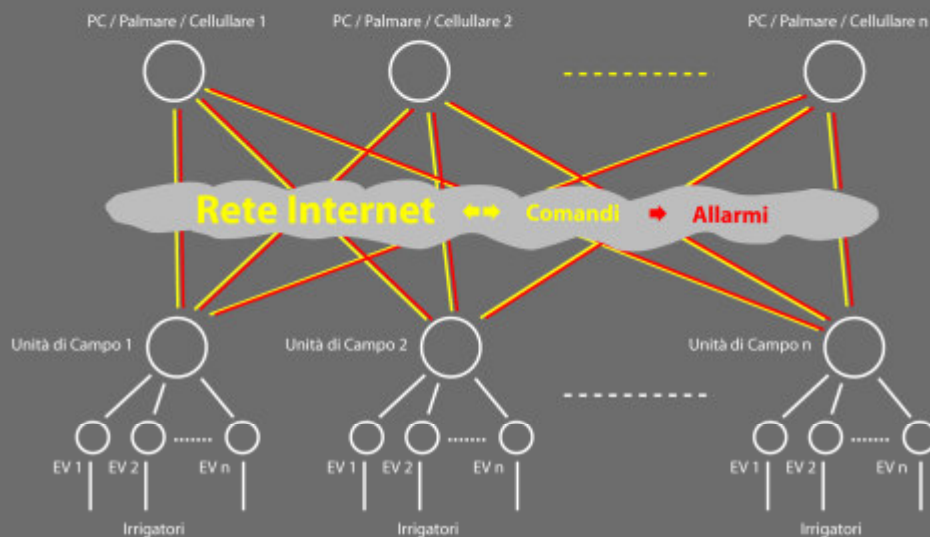

Dare l'acqua che serve in ogni stagione **OGNI GIORNO**

Temperatura
Umidità
Ventosità
etc.

L'architettura di un Sistema centralizzato

E' possibile da un unico punto:

- regolare periodicamente tutte le unità di campo
- effettuare interventi ad hoc su una singola unità
- ricevere allarmi e ri-trasmetterli

L'architettura di un Sistema a Rete

**Gestione completa di tutti gli impianti
con possibilità di intervento
automatico o manuale da ogni luogo
(anche dal campo)**

La percentuale di incremento o riduzione stagionale può essere impostata per sistema, area, centralina, programma.

Con password di accesso è possibile l'intervento da parte di più persone in luoghi e momenti diversi

**Gestione di tutti gli impianti
24 ore su 24 e 7 giorni su 7**

- **Non si è legati ad un PC** (basta la password)
- **Interfaccia web semplice e potente**
- **Niente download o vecchie versioni**

- **Massima modularità del sistema e delle centraline/unità di campo**
- **Vantaggioso**
- **Affidabile**

Semplice è gestire l'irrigazione

- **IN ogni luogo**
- **DA ogni luogo**
- **24 ore su 24**
- **7 giorni su 7**