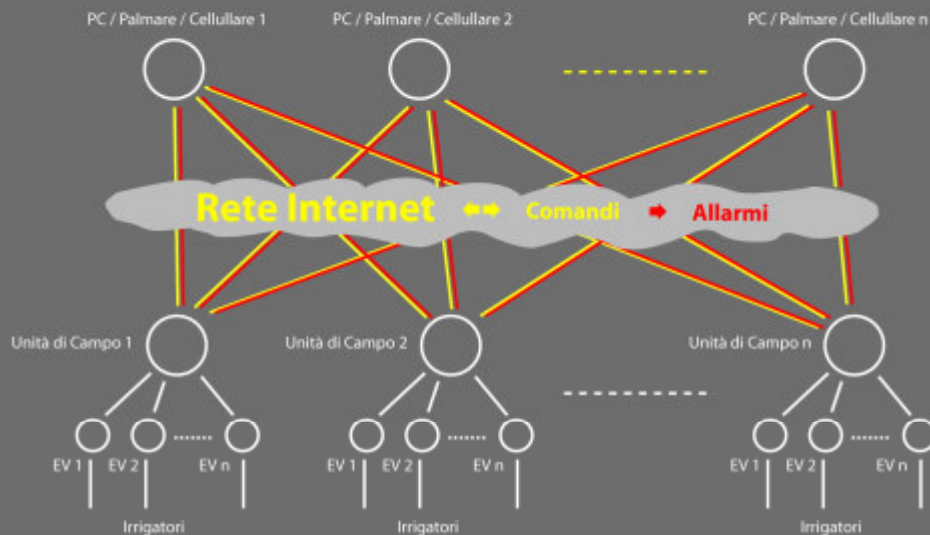

Dare l'acqua che serve in ogni stagione

4 regolazioni durante l'anno

**Dare l'acqua che serve in ogni stagione
non sprecarla**

Sistemi tradizionali a batteria

- **Spreco di acqua**
- **Allarmi solo sulla centralina**
- **Tempi di intervento**
- **Costo del personale**
- **Costi di manutenzione**

Dare l'acqua che serve in ogni stagione **OGNI GIORNO**

Temperatura
Umidità
Ventosità
etc.

L'architettura di un Sistema centralizzato

E' possibile da un unico punto:

- regolare periodicamente tutte le unità di campo
- effettuare interventi ad hoc su una singola unità
- ricevere allarmi e ri-trasmetterli

L'architettura di un Sistema a Rete

**Gestione completa di tutti gli impianti
con possibilità di intervento
automatico o manuale da ogni luogo
(anche dal campo)**

La percentuale di incremento o riduzione stagionale può essere impostata per sistema, area, centralina, programma.

Con password di accesso è possibile l'intervento da parte di più persone in luoghi e momenti diversi

**Gestione di tutti gli impianti
24 ore su 24 e 7 giorni su 7**

- **Non si è legati ad un PC** (basta la password)
- **Interfaccia web semplice e potente**
- **Niente download o vecchie versioni**