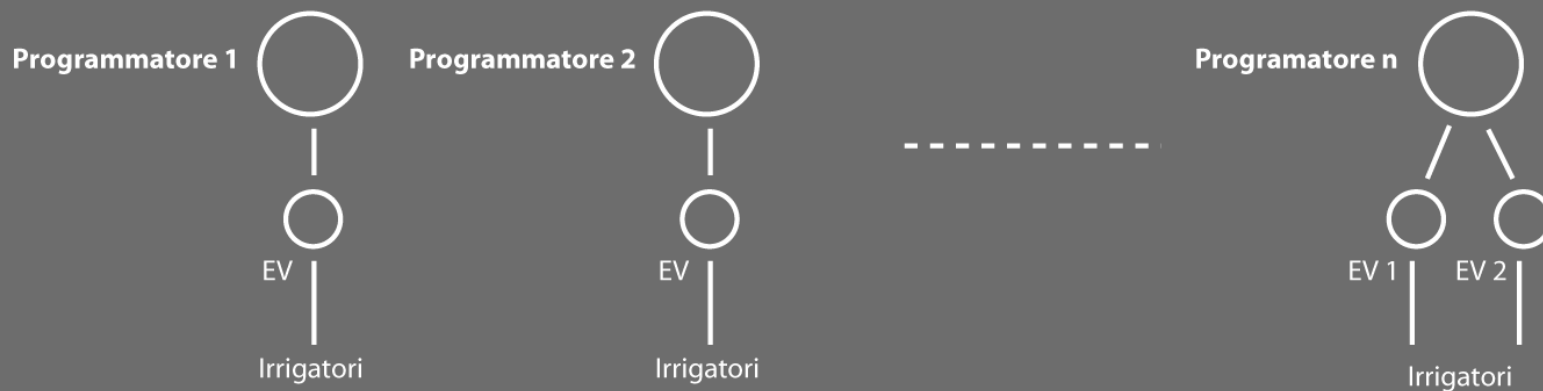

TORO. Irrigazione

TriComm

**Semplice è gestire
via internet**

Gian Domenico Dorigo - Amm. Del. Prato Verde SpA

- **TriComm** perché può utilizzare **tre** modalità di programmazione

- Il sistema TriComm interagisce con le centraline via Internet
- Gestione da qualsiasi punto dal quale sia accessibile un collegamento alla rete

- **Quale è la differenza fra TriComm e i sistemi di controllo tradizionali?**

L'architettura con sistemi tradizionali a batteria

Dare l'acqua che serve in ogni stagione

Funzionamento **ON/OFF**

**Dare l'acqua che serve in ogni stagione
non sprecarla**

Dare l'acqua che serve in ogni stagione

4 regolazioni durante l'anno

**Dare l'acqua che serve in ogni stagione
non sprecarla**

Sistemi tradizionali a batteria

- **Spreco di acqua**
- **Allarmi solo sulla centralina**
- **Tempi di intervento**
- **Costo del personale**
- **Costi di manutenzione**

Dare l'acqua che serve in ogni stagione **OGNI GIORNO**

Temperatura
Umidità
Ventosità
etc.

L'architettura di un Sistema centralizzato

E' possibile da un unico punto:

- regolare periodicamente tutte le unità di campo
- effettuare interventi ad hoc su una singola unità
- ricevere allarmi e ri-trasmetterli