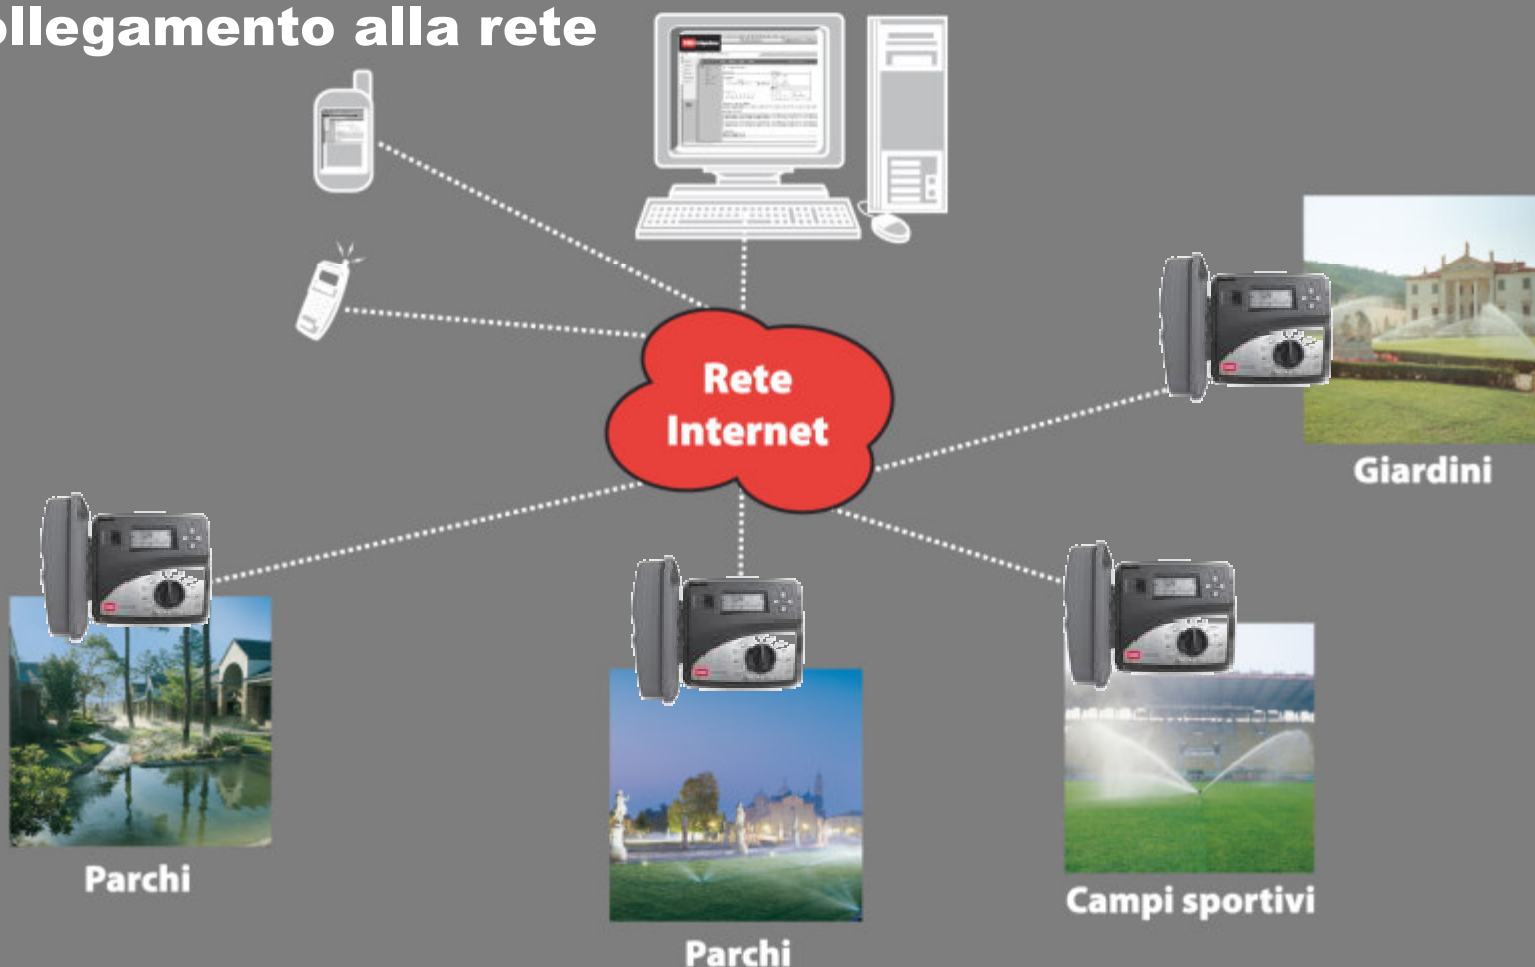

TORO. Irrigazione

TriComm

**Semplice è gestire
via internet**

Gian Domenico Dorigo - Amm. Del. Prato Verde SpA

- **TriComm** perché può utilizzare **tre** modalità di programmazione

- Il sistema TriComm interagisce con le centraline via Internet
- Gestione da qualsiasi punto dal quale sia accessibile un collegamento alla rete

- **Quale è la differenza fra TriComm e i sistemi di controllo tradizionali?**

L'architettura con sistemi tradizionali a batteria

Dare l'acqua che serve in ogni stagione

Funzionamento **ON/OFF**

**Dare l'acqua che serve in ogni stagione
non sprecarla**

Dare l'acqua che serve in ogni stagione **OGNI GIORNO**

Temperatura
Umidità
Ventosità
etc.

L'architettura di un Sistema centralizzato

E' possibile da un unico punto:

- regolare periodicamente tutte le unità di campo
- effettuare interventi ad hoc su una singola unità
- ricevere allarmi e ri-trasmetterli

- **Massima modularità del sistema e delle centraline/unità di campo**
- **Vantaggioso**
- **Affidabile**

Semplice è gestire l'irrigazione

- **IN ogni luogo**
- **DA ogni luogo**
- **24 ore su 24**
- **7 giorni su 7**