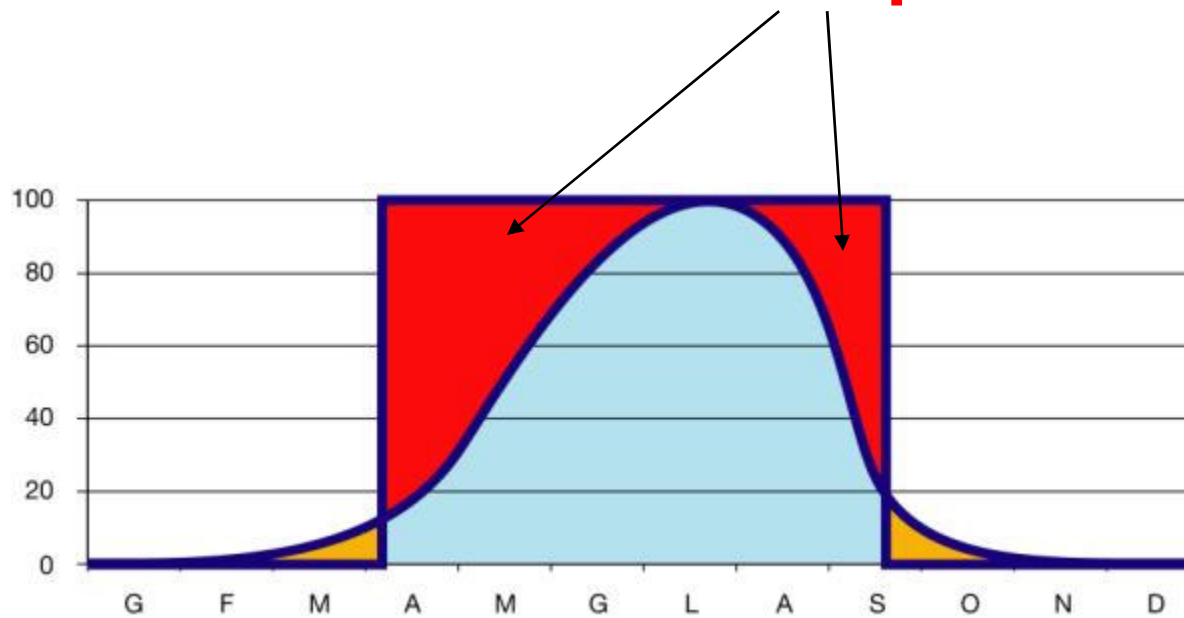

- **Quale è la differenza fra TriComm e i sistemi di controllo tradizionali?**

L'architettura con sistemi tradizionali a batteria

Dare l'acqua che serve in ogni stagione

Funzionamento **ON/OFF**

**Dare l'acqua che serve in ogni stagione
non sprecarla**