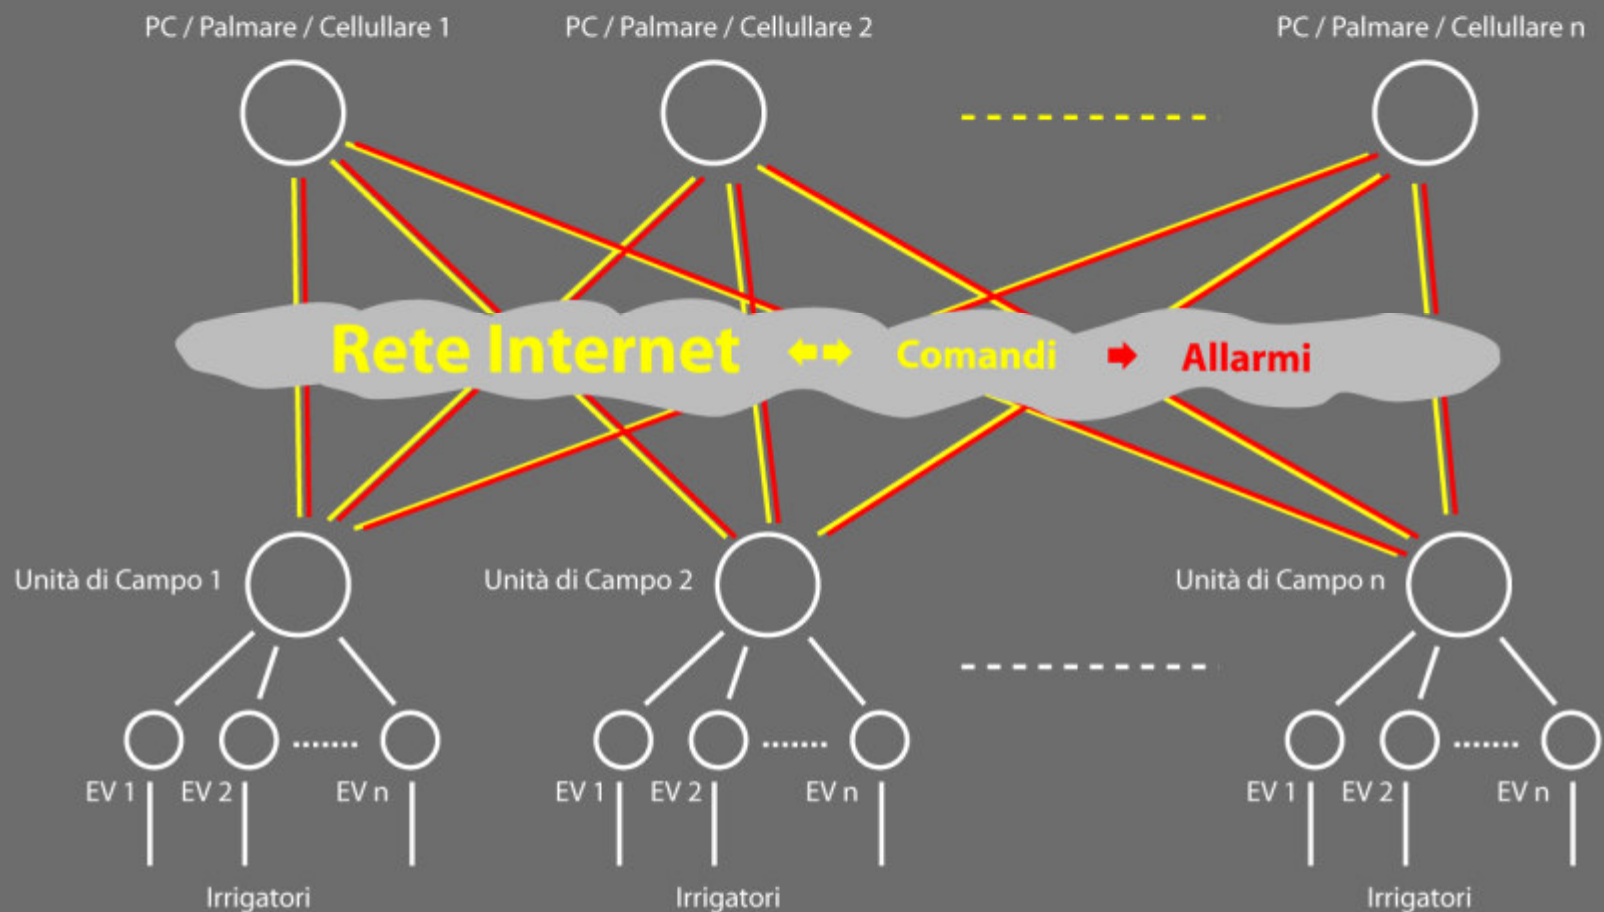

TORO. Irrigazione

TriComm

**Semplice è gestire
via internet**

Gian Domenico Dorigo - Amm. Del. Prato Verde SpA

- **TriComm** perché può utilizzare **tre** modalità di programmazione

- Il sistema TriComm interagisce con le centraline via Internet
- Gestione da qualsiasi punto dal quale sia accessibile un collegamento alla rete

Dare l'acqua che serve in ogni stagione

4 regolazioni durante l'anno

**Dare l'acqua che serve in ogni stagione
non sprecarla**

Sistemi tradizionali a batteria

- **Spreco di acqua**
- **Allarmi solo sulla centralina**
- **Tempi di intervento**
- **Costo del personale**
- **Costi di manutenzione**

Dare l'acqua che serve in ogni stagione **OGNI GIORNO**

Temperatura
Umidità
Ventosità
etc.

L'architettura di un Sistema centralizzato

E' possibile da un unico punto:

- regolare periodicamente tutte le unità di campo
- effettuare interventi ad hoc su una singola unità
- ricevere allarmi e ri-trasmetterli

L'architettura di un Sistema a Rete

**Gestione completa di tutti gli impianti
con possibilità di intervento
automatico o manuale da ogni luogo
(anche dal campo)**

La percentuale di incremento o riduzione stagionale può essere impostata per sistema, area, centralina, programma.