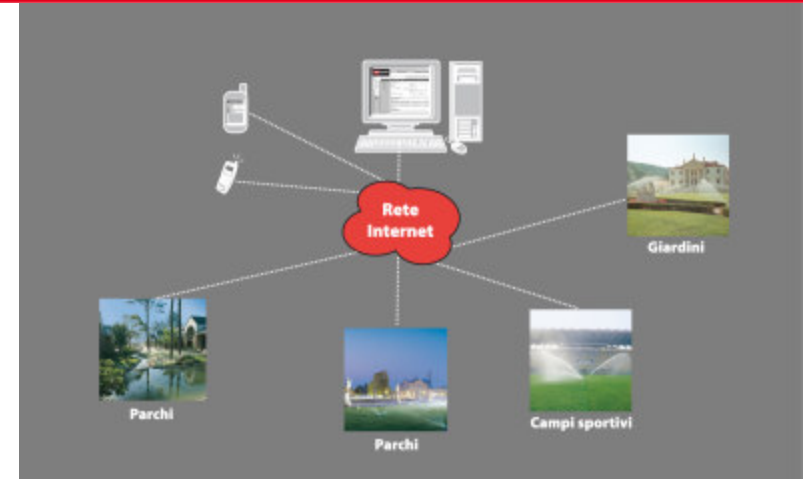

Dare l'acqua che serve in ogni stagione **OGNI GIORNO**

Temperatura
Umidità
Ventosità
etc.

L'architettura di un Sistema centralizzato

E' possibile da un unico punto:

- regolare periodicamente tutte le unità di campo
- effettuare interventi ad hoc su una singola unità
- ricevere allarmi e ri-trasmetterli

L'architettura di un Sistema a Rete

**Gestione completa di tutti gli impianti
con possibilità di intervento
automatico o manuale da ogni luogo
(anche dal campo)**

La percentuale di incremento o riduzione stagionale può essere impostata per sistema, area, centralina, programma.

Con password di accesso è possibile l'intervento da parte di più persone in luoghi e momenti diversi

**Gestione di tutti gli impianti
24 ore su 24 e 7 giorni su 7**

- **Non si è legati ad un PC** (basta la password)
- **Interfaccia web semplice e potente**
- **Niente download o vecchie versioni**

- **Massima modularità del sistema e delle centraline/unità di campo**
- **Vantaggioso**
- **Affidabile**

Semplice è gestire l'irrigazione

- **IN ogni luogo**
- **DA ogni luogo**
- **24 ore su 24**
- **7 giorni su 7**