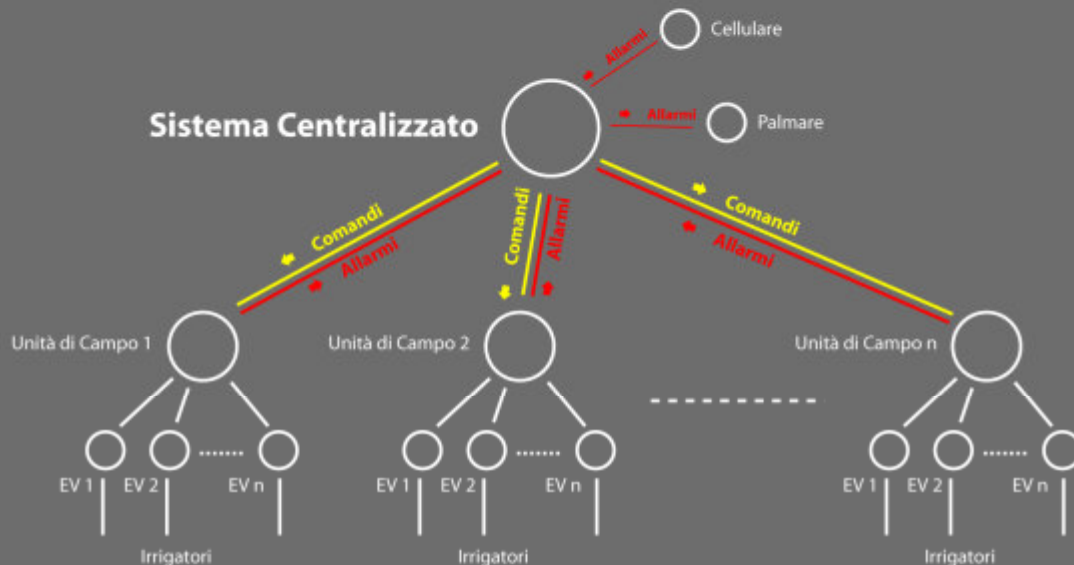

- **Quale è la differenza fra TriComm e i sistemi di controllo tradizionali?**

L'architettura con sistemi tradizionali a batteria

Dare l'acqua che serve in ogni stagione

Funzionamento **ON/OFF**

**Dare l'acqua che serve in ogni stagione
non sprecarla**

Dare l'acqua che serve in ogni stagione

4 regolazioni durante l'anno

**Dare l'acqua che serve in ogni stagione
non sprecarla**

Sistemi tradizionali a batteria

- **Spreco di acqua**
- **Allarmi solo sulla centralina**
- **Tempi di intervento**
- **Costo del personale**
- **Costi di manutenzione**

Dare l'acqua che serve in ogni stagione **OGNI GIORNO**

Temperatura
Umidità
Ventosità
etc.

L'architettura di un Sistema centralizzato

E' possibile da un unico punto:

- regolare periodicamente tutte le unità di campo
- effettuare interventi ad hoc su una singola unità
- ricevere allarmi e ri-trasmetterli

L'architettura di un Sistema a Rete

**Gestione completa di tutti gli impianti
con possibilità di intervento
automatico o manuale da ogni luogo
(anche dal campo)**

La percentuale di incremento o riduzione stagionale può essere impostata per sistema, area, centralina, programma.