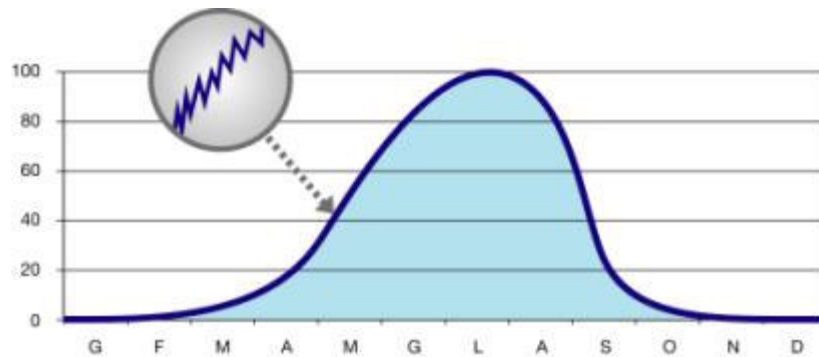

Semplice è gestire l'irrigazione

- **IN ogni luogo**
- **DA ogni luogo**
- **24 ore su 24**
- **7 giorni su 7**