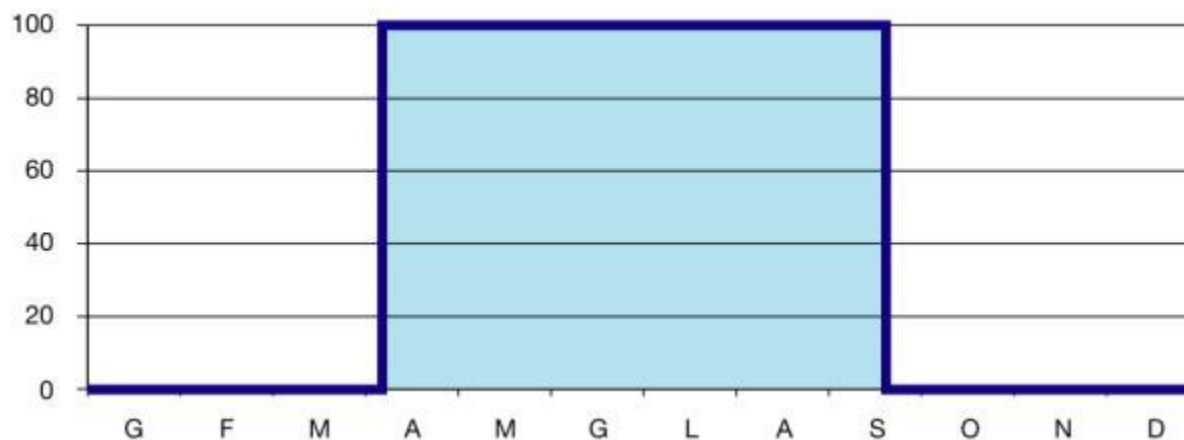

Dare l'acqua che serve in ogni stagione

Funzionamento **ON/OFF**