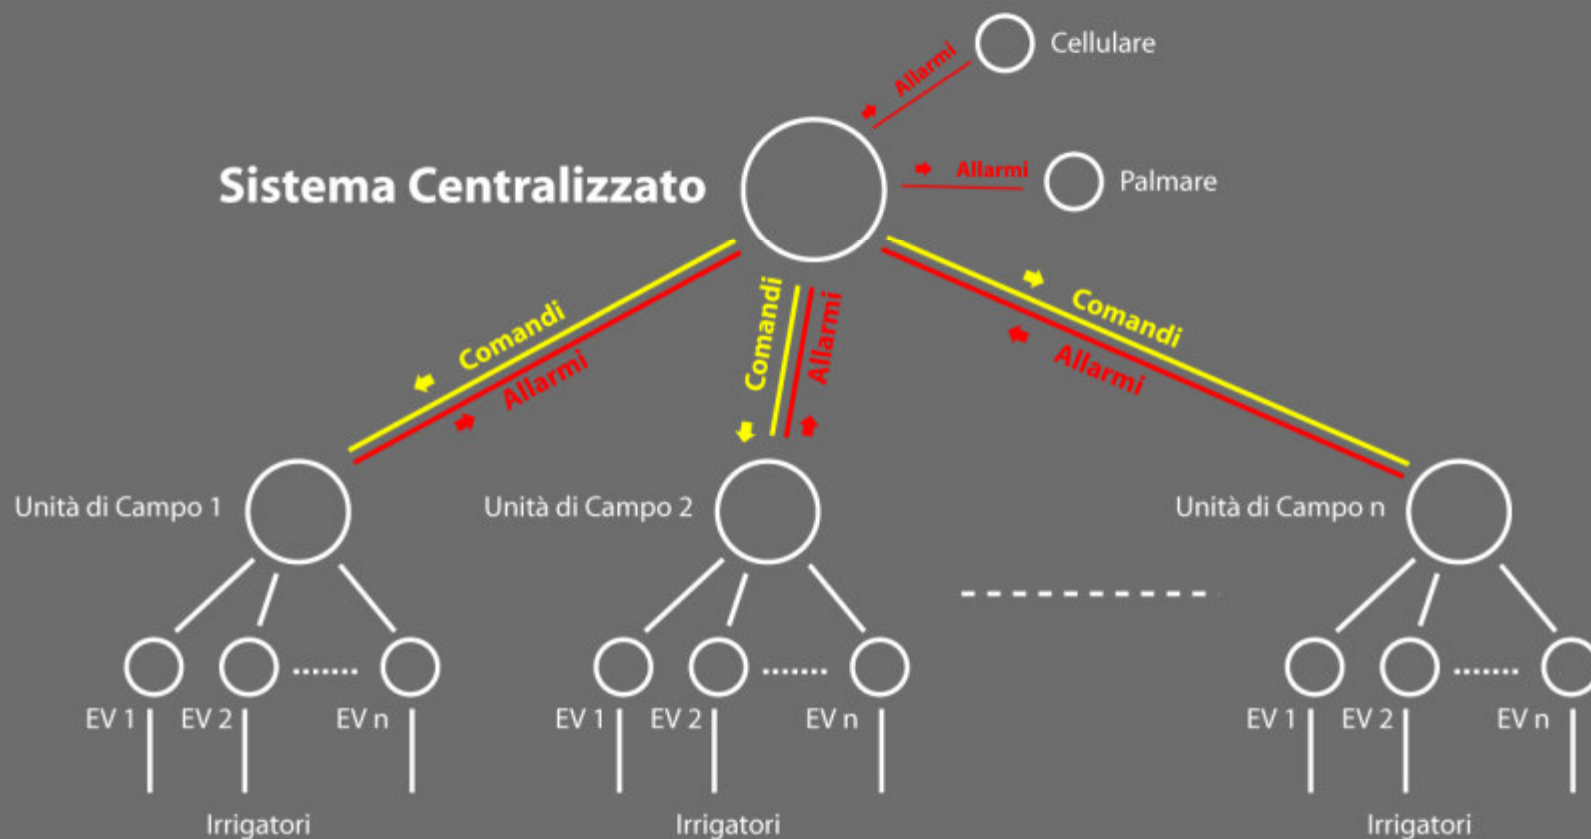

Dare l'acqua che serve in ogni stagione

4 regolazioni durante l'anno

**Dare l'acqua che serve in ogni stagione
non sprecarla**

Sistemi tradizionali a batteria

- **Spreco di acqua**
- **Allarmi solo sulla centralina**
- **Tempi di intervento**
- **Costo del personale**
- **Costi di manutenzione**

Dare l'acqua che serve in ogni stagione **OGNI GIORNO**

Temperatura
Umidità
Ventosità
etc.

L'architettura di un Sistema centralizzato

E' possibile da un unico punto:

- regolare periodicamente tutte le unità di campo
- effettuare interventi ad hoc su una singola unità
- ricevere allarmi e ri-trasmetterli

L'architettura di un Sistema a Rete

**Gestione completa di tutti gli impianti
con possibilità di intervento
automatico o manuale da ogni luogo
(anche dal campo)**

La percentuale di incremento o riduzione stagionale può essere impostata per sistema, area, centralina, programma.