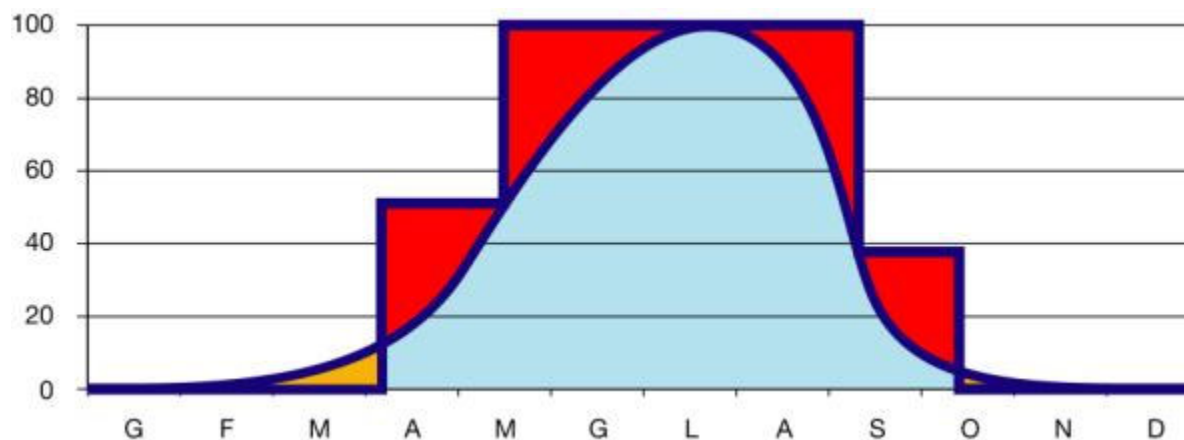

**Dare l'acqua che serve in ogni stagione
non sprecarla**