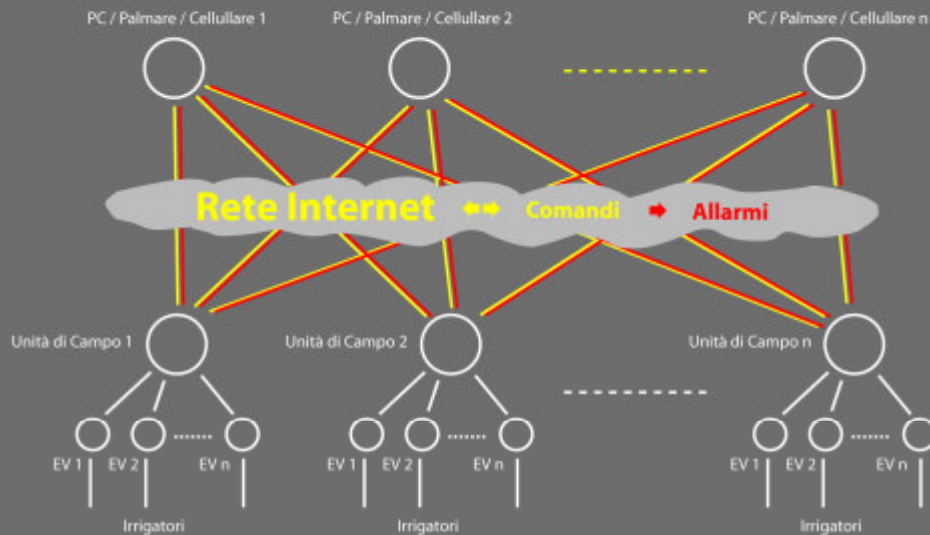

Dare l'acqua che serve in ogni stagione

4 regolazioni durante l'anno

**Dare l'acqua che serve in ogni stagione
non sprecarla**

Sistemi tradizionali a batteria

- **Spreco di acqua**
- **Allarmi solo sulla centralina**
- **Tempi di intervento**
- **Costo del personale**
- **Costi di manutenzione**

Dare l'acqua che serve in ogni stagione **OGNI GIORNO**

Temperatura
Umidità
Ventosità
etc.

L'architettura di un Sistema centralizzato

E' possibile da un unico punto:

- regolare periodicamente tutte le unità di campo
- effettuare interventi ad hoc su una singola unità
- ricevere allarmi e ri-trasmetterli

L'architettura di un Sistema a Rete

**Gestione completa di tutti gli impianti
con possibilità di intervento
automatico o manuale da ogni luogo
(anche dal campo)**

La percentuale di incremento o riduzione stagionale può essere impostata per sistema, area, centralina, programma.

Con password di accesso è possibile l'intervento da parte di più persone in luoghi e momenti diversi

**Gestione di tutti gli impianti
24 ore su 24 e 7 giorni su 7**

- **Non si è legati ad un PC** (basta la password)
- **Interfaccia web semplice e potente**
- **Niente download o vecchie versioni**