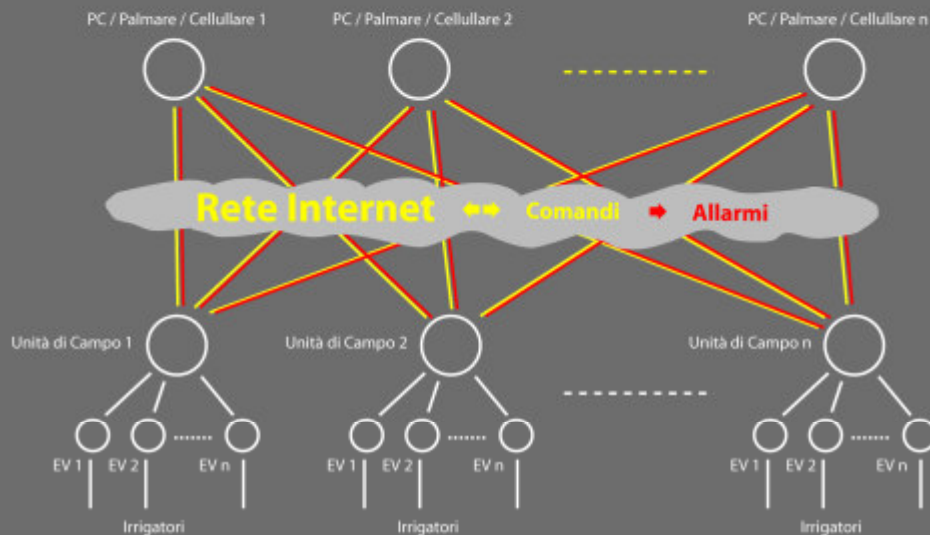

Dare l'acqua che serve in ogni stagione **OGNI GIORNO**

Temperatura
Umidità
Ventosità
etc.

L'architettura di un Sistema centralizzato

E' possibile da un unico punto:

- regolare periodicamente tutte le unità di campo
- effettuare interventi ad hoc su una singola unità
- ricevere allarmi e ri-trasmetterli

L'architettura di un Sistema a Rete

**Gestione completa di tutti gli impianti
con possibilità di intervento
automatico o manuale da ogni luogo
(anche dal campo)**

La percentuale di incremento o riduzione stagionale può essere impostata per sistema, area, centralina, programma.

Con password di accesso è possibile l'intervento da parte di più persone in luoghi e momenti diversi

**Gestione di tutti gli impianti
24 ore su 24 e 7 giorni su 7**

- **Non si è legati ad un PC** (basta la password)
- **Interfaccia web semplice e potente**
- **Niente download o vecchie versioni**

- **Massima modularità del sistema e delle centraline/unità di campo**
- **Vantaggioso**
- **Affidabile**

Semplice è gestire l'irrigazione

- **IN ogni luogo**
- **DA ogni luogo**
- **24 ore su 24**
- **7 giorni su 7**