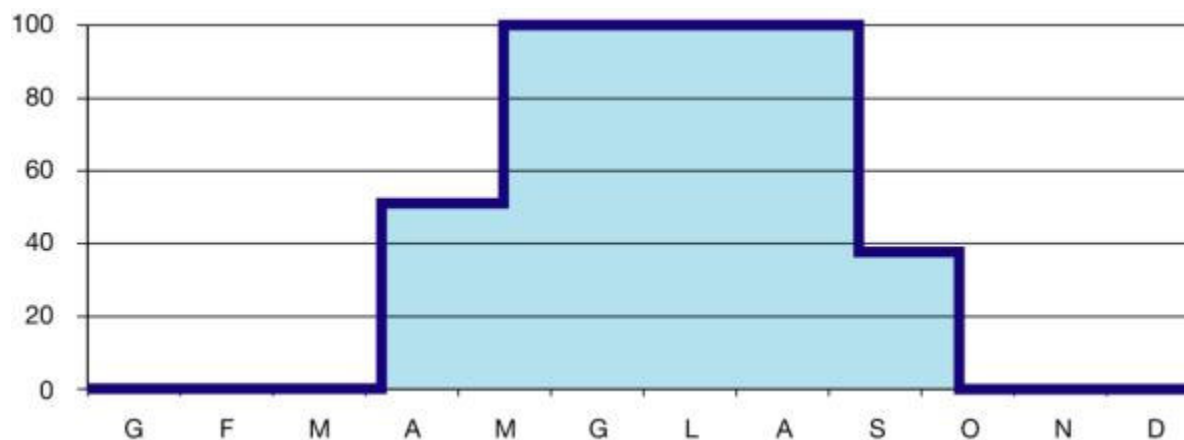

Dare l'acqua che serve in ogni stagione

4 regolazioni durante l'anno