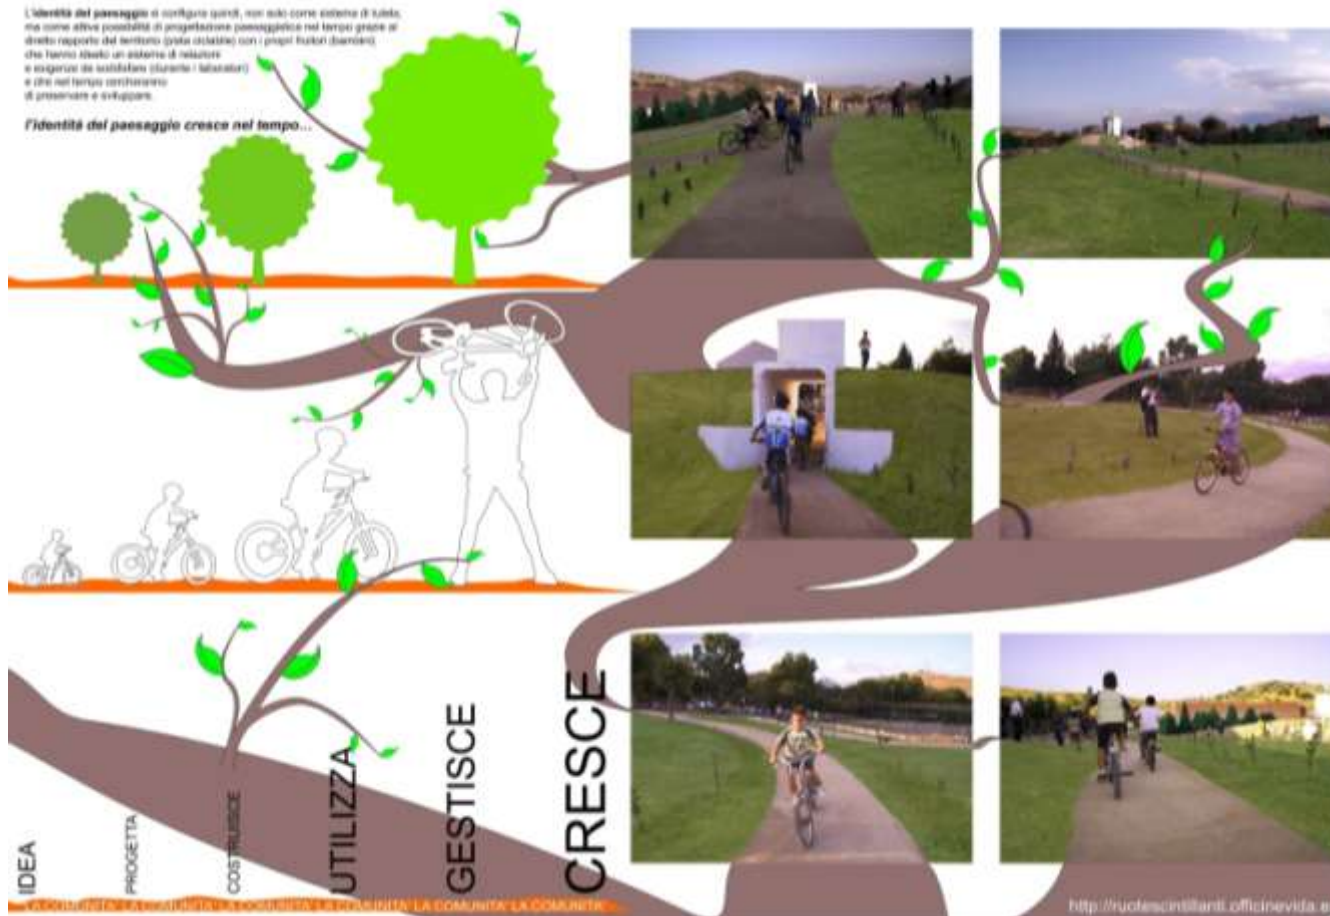

Serrenti

L'identità del paesaggio cresce nel tempo...

Realizzazione del parco ciclabile "Ruotescintillanti"

Progettista: Officinevida s.n.c., San Sperate (CA)